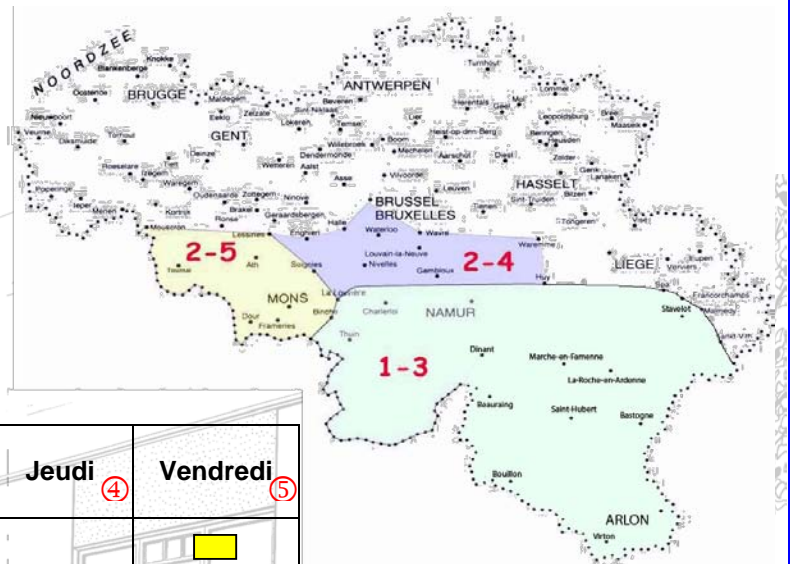

Peintures
- industries
- bâtiments

Produits
- chimiques

Livraisons

	Lundi ①	Mardi ②	Mercredi ③	Jeudi ④	Vendredi ⑤
Nord		■			■
Sud	■		■		
Bruxelles		■		■	

Suivant nos tournées, tous suppléments passés entre 7h30 et 8h peuvent être livrés le jour même.